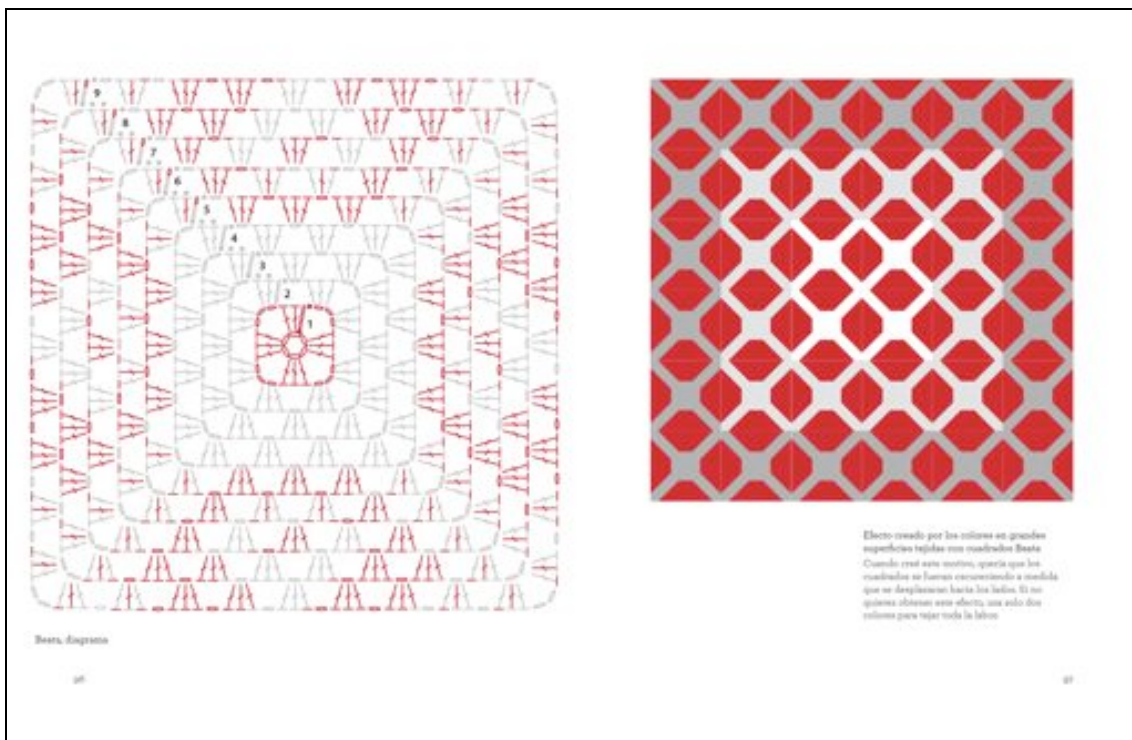

Editorial Gustavo Gili, SL Via Laietana 47, 2º
08003 Barcelona – España
Tel. +34 93 322 81 61
info@ggili.com
www.ggili.com

Entre las páginas de este libro, los lectores encontrarán técnicas y consejos básicos para tejer y ensamblar los cuadrados de crochet.

Además, el libro incluye 20 patrones de inspiración afro y vintage (sixties) pasados por el tamiz nórdico de **Maria Gullberg**. ¡Una mezcla explosiva!

Los proyectos de este libro realizados con *granny squares* incluyen desde cojines y bolsos hasta alfombras y colchas. Todos ellos tienen un común: unas impresionantes combinaciones de colores y geometrías.

LA AUTORA

Maria Gullberg es diseñadora y una de las responsables del resurgimiento del crochet en Suecia. Se ha especializado en desarrollar nuevas técnicas y en experimentar con nuevas estructuras y patrones.